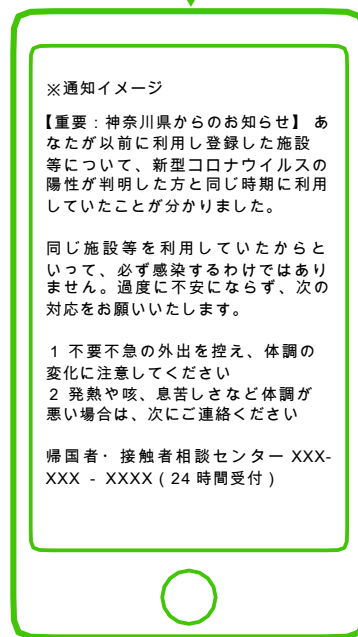

# LINEコロナ お知らせシステム

QRコードは触センサーウェブの登録商標です。

QRコードを読み取った場所を、感染された方が利用したことが判明したときに神奈川県からLINEでお知らせします。

## 神奈川県LINE公式アカウント登録からお知らせまでの流れ

QRコードをスマホで読み込み、\*県のLINE公式アカウントに登録

※新型コロナウイルス対策パーソナルサポート（行取）  
QRコードから登録

体調が悪くなった場合届いたメッセージの案内に従い相談できます

県からお知らせ

感染が確認された方の  
利用が判明

メッセージが届きます

本システムを利用するにあたり、神奈川県は、あなたの匿名化された来店履歴（店舗名、来店時刻等を含む）を取得し、感染情報の通知、感染拡大の防止等の公衆衛生のために利用します。取得した情報は、新型コロナウイルス感染症の収束後、速やかに削除します。なお、神奈川県は氏名、住所、電話番号は取得しません。また、スマホのGPS位置情報を取得することはありません。